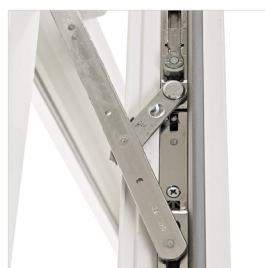

Zertifiziert & Bewährt

PILZKOPFVERRIEGELUNG

Unsere Fenster sind alle mit Markenbeschlägen der Firma Winkhaus bestückt. Sie haben somit Einbruchhemmende Sicherheit inklusive.

MODERNES SCHLANKES PROFIL

Das moderne Zeitlose Design zeichnet bietet optimalen Lichteinfall durch extra schlanke Profile.

DREH-KIPP FUNKTION

Neben Pilzkopfverriegelung bieten wir eine hochwertige Dreh- & Kippfunktion, sodass neben den hervorragenden Wärmedämmeigenschaften immer ein angenehmes Klima bei Ihnen Zuhause herrscht.